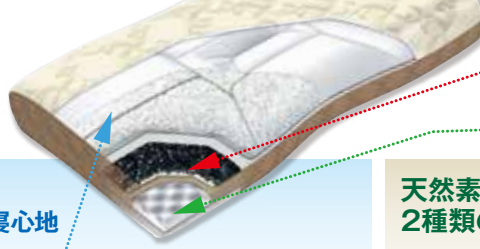

その場で  
持ち帰りOKの  
本格派  
セミオーダー

ビーズに、備長炭を練り込みました。衛生的で通気性・放熱性抜群!

西川 仰向け・横向き寝両対応 **かため**  
備長炭パイプ枕  
70×43cm 高め・普通・低め  
**14,000**円＋税

高さ調節 OK!!  
丸洗い OK!  
備長炭パイプ

繊維が細く、ふんわりと柔らかいフリースわた使用。シリコンコーティングを施しており、洗濯時の耐久性もアップ!

西川 仰向け・横向き寝両対応 **やわらかめ**  
フリースわた枕  
70×43cm 高め・普通・低め  
**14,000**円＋税

高さ調節 OK!!  
丸洗い OK!  
フリースわた

天使のほっぺのようなやさしい寝心地。通気性・肌触りにもこだわりました。

西川 仰向け・横向き寝両対応 **超やわらかめ**  
エンジェルフロート枕  
60×33cm 高め・普通・低め  
**16,000**円＋税

高さ調節 OK!!  
丸洗い OK!  
リラクゼーションフォーム

従来にはなかったパイプ素材を使用。やわらかな弾力性でしなやかにフィット。

西川 仰向け・横向き寝両対応 **ふつう**  
エラストマーパイプ枕  
70×43cm 高め・普通・低め  
**18,000**円＋税

高さ調節 OK!!  
丸洗い OK!  
エラストマーパイプ

とことん  
こだわる  
完全オーダー  
理想の  
マイまくら派

## 西川の完全オーダーメイド枕

3層構造14箇所調節であなたにぴったりの高さ、寝心地を実現

- ベースユニット
- 2層目 寝心地をしっかり支えるミニ備長炭エアセル
- 3層目 魔法のシートを入れて寝心地アップ

■トップユニット  
1層目 選べる6種類の寝心地

エンジェルフロート **やわらかめ**  
25,000円＋税

エラストマー銅パイプ **ふつう**  
25,000円＋税

ミニ備長炭パイプ **かため**  
25,000円＋税