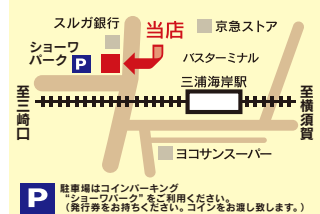

駐車場はコインパーキング(多層パーキング)をご利用ください。(駐車券をお持ちください。コインをお返し致します。)